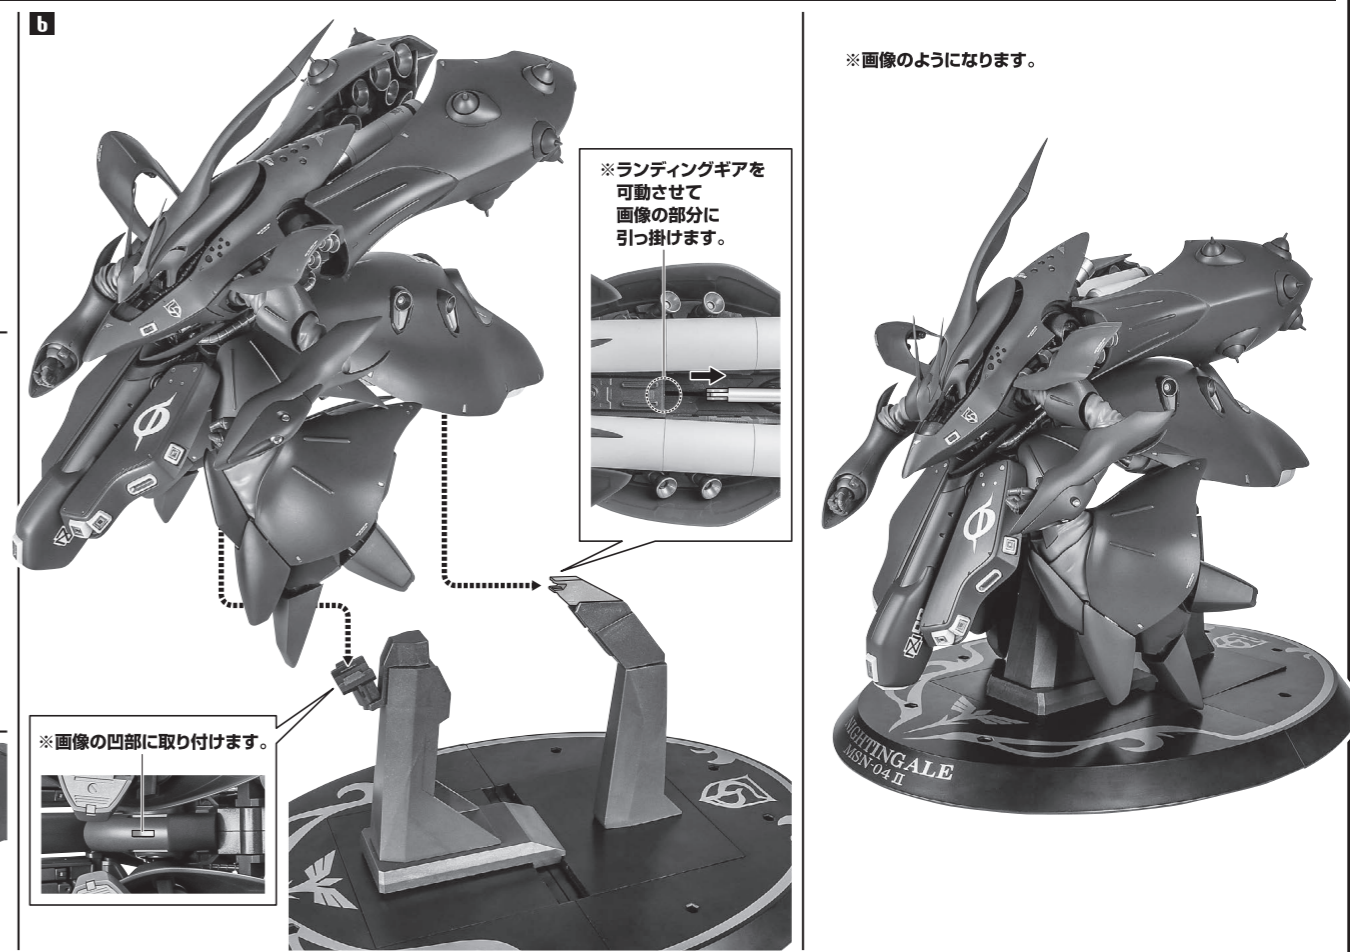

※ランディングギアを可動させて画像の部分に引っ掛けます。

※画像の凹部に取り付けます。

※画像のようになります。