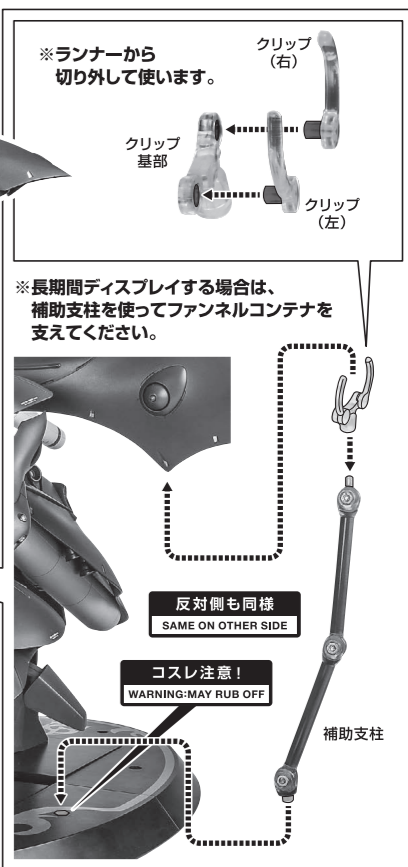

※ランナーから切り外して使います。

※長期間ディスプレイする場合は、補助支柱を使ってファンネルコンテナを支えてください。

反対側も同様 SAME ON OTHER SIDE

コスレ注意! WARNING:MAY RUB OFF

※画像のようになります。