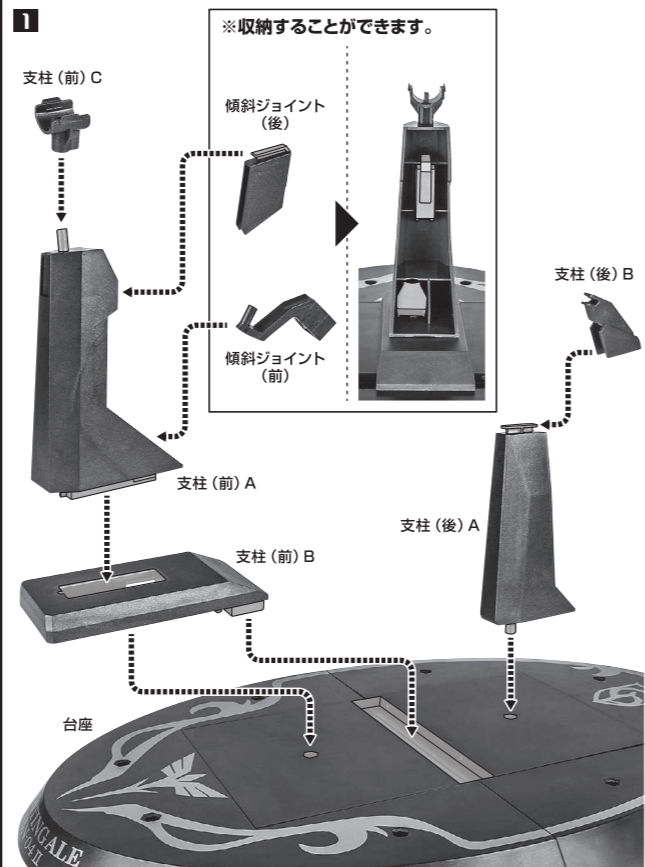

コスレ注意! WARNING: MAY RUB OFF

ランディングギア

※説明のため、タンクを可動させた状態で撮影しています。

シールド

※ジョイントは各部分が可動します。

※ジョイント基部はレールをスライドさせて上下に位置決めをすることができます。

コスレ注意! WARNING: MAY RUB OFF

手首F

手首H

ビーム・ライフル

※ハイボッドを展開することができます。

隠し腕の展開

※ビーム・サーベル柄を持たせたまま隠し腕を収納することができます。

ディスプレイ

※収納することができます。

※ランディングギアを可動させて画像の部分に引っ掛けます。