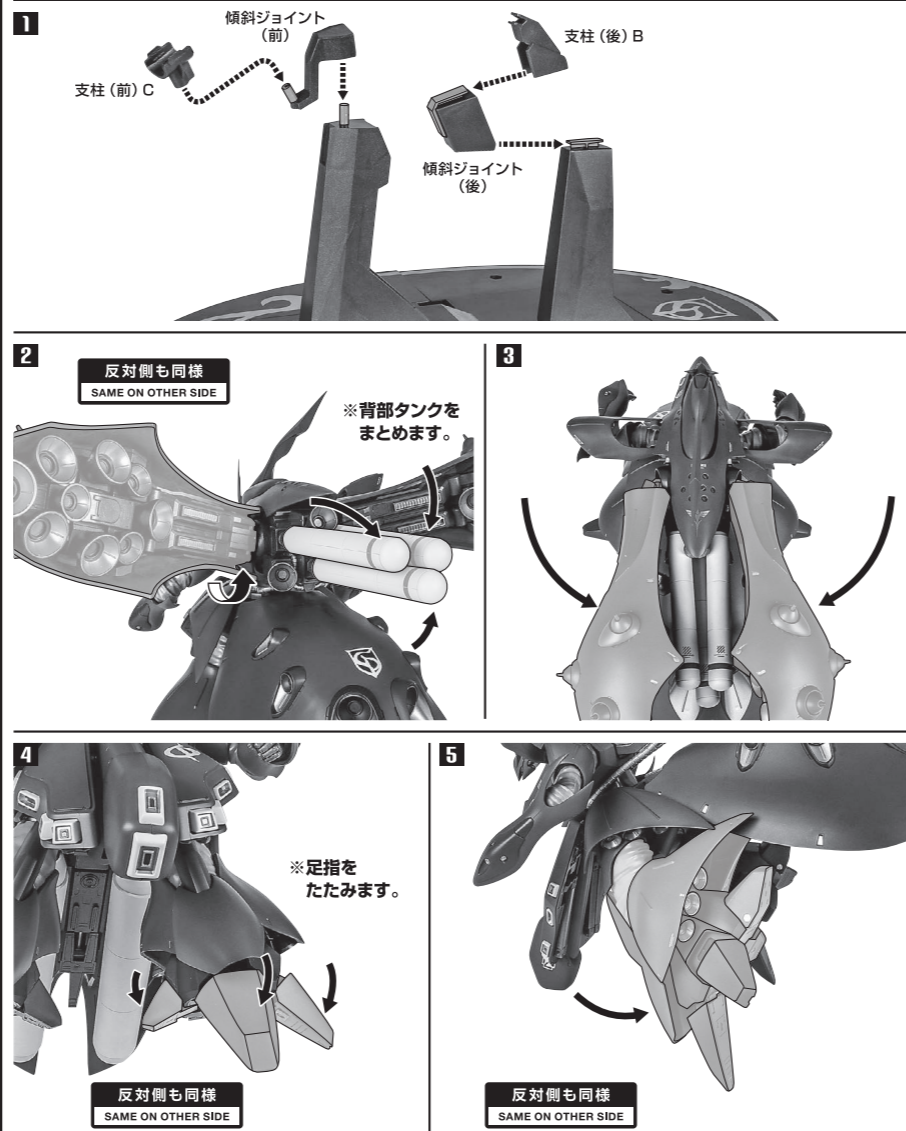

手首H

ビーム・ライフル

※ハイボッドを展開することができます。

隠し腕の展開

※ビーム・サーベル柄を持たせたまま隠し腕を収納することができます。

ディスプレイ

※収納することができます。

※ランディングギアを可動させて画像の部分に引っ掛けます。

※画像の凹部に取り付けます。

コスレ注意! WARNING:MAY RUB OFF

※ランナーから切り外して使います。

※長期間ディスプレイする場合は、補助支柱を使ってファンネルコンテナを支えてください。

反対側も同様 SAME ON OTHER SIDE

コスレ注意! WARNING:MAY RUB OFF

※画像のようになります。

高速移動モードの再現

反対側も同様 SAME ON OTHER SIDE

※背部タンクをまとめます。

※足指をたたみます。

反対側も同様 SAME ON OTHER SIDE

反対側も同様 SAME ON OTHER SIDE

※ランディングギアを可動させて画像の部分に引っ掛けます。

※画像の凹部に取り付けます。

※画像のようになります。