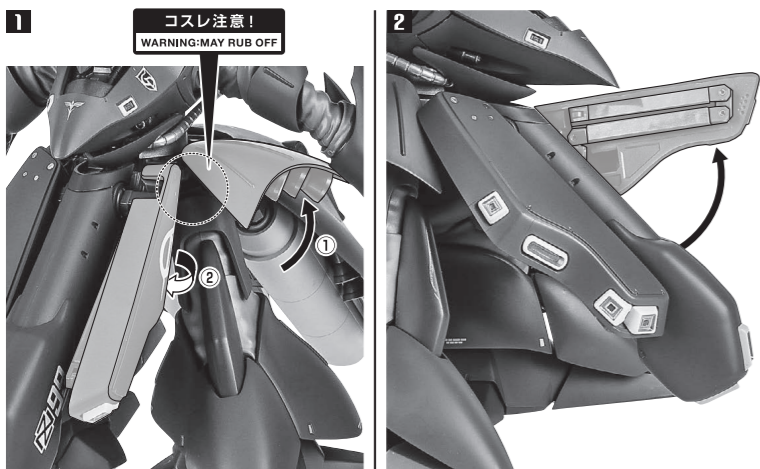

手首H

ビーム・ライフル

※ハイボッドを展開することができます。

隠し腕の展開

※ビーム・サーベル柄を持たせたまま隠し腕を収納することができます。

ディスプレイ

※収納することができます。

※ランディングギアを可動させて画像の部分に引っ掛けます。