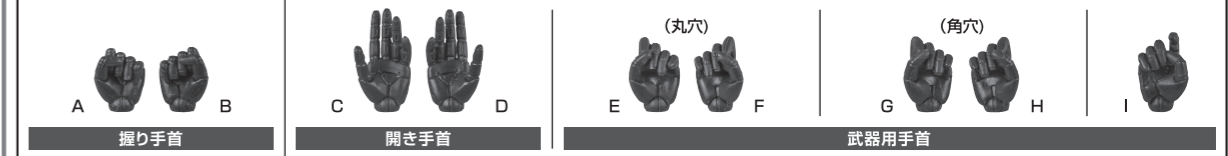

矢印一覧 Arrow List

取り付けます。 Attachable

取り外します。 Removable

可動します。 Movable

ディスプレイサポートには別売りの魂STAGEを⇒

《使用上の注意》

- 本商品は精密に作られています。無理な力を加えたり、落としたりすると破損するおそれがあります。
- 本商品を樹脂製のソファやシート、タイルなどの上に置かないでください。長時間接触していると色が移る場合があります。

https://tamashiiweb.com/special/t_stage/

セット内容

■ 取扱説明書(本書)	1枚	■ ビーム・アックス(展開)	1個	■ 支柱(後)A/B	各1個
■ ナイチンゲール 本体	1体	■ ビーム・アックス(収納)	1個	■ 傾斜ジョイント(前/後)	各1個
■ 交換用手首	7個	■ ビーム・アックス刃A	1個	■ 補助支柱	2個
■ 背部タンク	3個	■ ビーム・アックス刃B	2個	■ クリップ	2組
■ ファンネルパーツ	10個	■ シールド	1個	■ クリップ基部	2個
■ ビーム・サーベル	4個	■ ビーム・ライフル	1個	■ 台座	1個
		■ 支柱(前)A/B/C	各1個		

■ 本体手首

■ 交換用手首(本体手首とつけかえることができます。)

注意 CAUTION

- ※ 本商品は全体に彩色を施しております。組み立て〜操作の際にキズがつくおそれがありますので取扱には十分注意してください。
- ※ All parts of this product have been painted. Please take thorough care when handling the product as there is a risk of scratching the product when assembling and operating it.