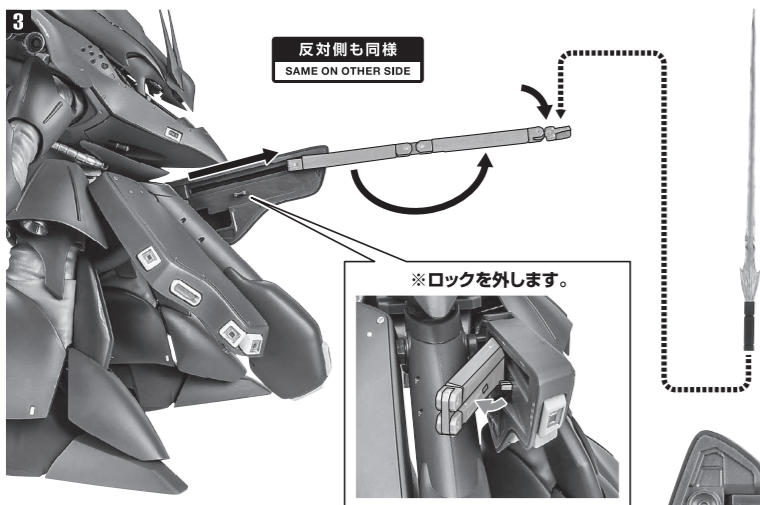

コスレ注意! WARNING: MAY RUB OFF

ランディングギア

※説明のため、タンクを可動させた状態で撮影しています。

シールド

※ジョイントは各部分が可動します。

※ジョイント基部はレールをスライドさせて上下に位置決めをすることができます。

コスレ注意! WARNING: MAY RUB OFF

手首F

手首H

ビーム・ライフル

※ハイボッドを展開することができます。

隠し腕の展開

※ビーム・サーベル柄を持たせたまま隠し腕を収納することができます。

ディスプレイ

※収納することができます。

※ランディングギアを可動させて画像の部分に引っ掛けます。