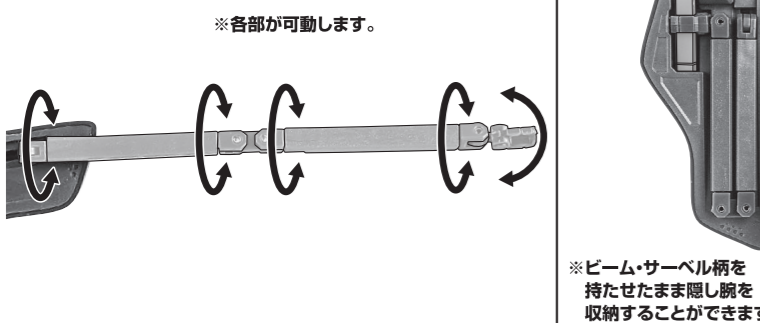

コスレ注意! WARNING: MAY RUB OFF

ランディングギア

※説明のため、タンクを可動させた状態で撮影しています。

シールド

※ジョイントは各部分が可動します。

※ジョイント基部はレールをスライドさせて上下に位置決めをすることができます。

コスレ注意! WARNING: MAY RUB OFF

手首F

手首H

ビーム・ライフル

※ハイボッドを展開することができます。

隠し腕の展開

※ビーム・サーベル柄を持たせたまま隠し腕を収納することができます。

ディスプレイ

※収納することができます。

※ランディングギアを可動させて画像の部分に引っ掛けます。