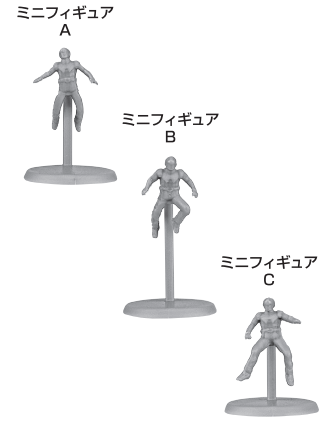

■ 本体手首

握り手首

■ 交換用手首(本体手首とつけかえることができます。)

武器用手首

開き手首

本体の組み立て方

モノアイの可動

ナックル・シールド

本体の可動

ビーム・マシンガン

プロベラントタンク

砲弾ケース

※ハッチが開閉します。

※腕部取付ジョイントを外してフタパーツを取り付けることができます。

ミニフィギュア

※好みの場所にディスプレイできます。

破損に注意!
WARNING: DELICATE

紛失注意!
DO NOT MISPLACE

パーニア噴射エフェクト

※各パーニアに取り付けることができます。

選択して取付
CHOOSE AND ATTACH

バックパック

後スカート

ディスプレイ

※凹部は別売りの魂STAGEに対応しています。

腰前方下部

後スカート内部/足裏

※各パーニアは可動します。(外れたら付け直してください。)

手首格納デッキ

※凹部は別売りの魂STAGEに対応しています。(本パーツが複数個ある場合、凸部と凹部を組み合わせることができます。)

他も同様
SAME FOR OTHERS

「ROBOT魂 <SIDE MS> MS-06S シャア専用ザク ver. A.N.I.M.E.」(別売り)との連動