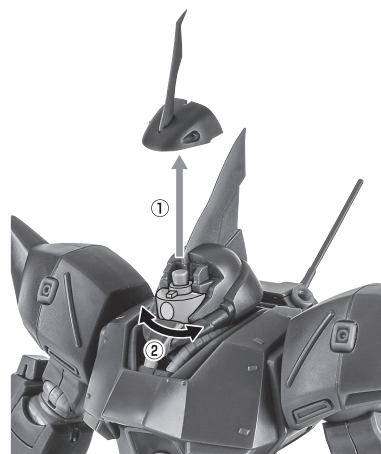

矢印一覧 Arrow List
 取り付けます。 Attachable
 取り外します。 Removable
 可動します。 Movable

取扱説明書の画像と商品とは、多少異なりますのでご了承ください。
 ディスプレイサポートには別売りの魂STAGEを!⇒

https://tamashiiweb.com/special/t_stage/

セット内容

- 取扱説明書(本書) 1枚
- MS-14JG ゲルググJ (タグ軍曹機) 本体 1体
- 交換用手首 8個
- 頭部アンテナ(予備) 1個
- バックバックアンテナ 2本(1本は予備)
- ビーム・マシンガン 1個
- ビーム・マシンガンエフェクト 1個
- 砲弾ケース 2個
- フタパーツ 2個
- プロベラントタンク 2個
- パーニア噴射エフェクト 4個
- ナックル・シールド 1個
- シールドジョイント 1個
- ミニフィギュアA/B/C 各1個
- 手首格納デッキ 1個

■ 本体手首

握り手首

■ 交換用手首(本体手首とつけかえることができます。)

武器用手首

開き手首

本体の組み立て方

モノアイの可動

ナックル・シールド

本体の可動

ビーム・マシンガン

プロベラントタンク

砲弾ケース

※ハッチが開閉します。

※腕部取付ジョイントを外してフタパーツを取り付けることができます。

ミニフィギュア

※好みの場所にディスプレイできます。

※凹部は別売りの魂STAGEに対応しています。

腰前方下部

後スカート内部/足裏

※各パーニアは可動します。(外れたら付け直してください。)

手首格納デッキ

※凹部は別売りの魂STAGEに対応しています。(本パーツが複数個ある場合、凸部と凹部を組み合わせることができます。)

他も同様
SAME FOR OTHERS

「ROBOT魂 <SIDE MS> MS-06S シャア専用ザク ver. A.N.I.M.E.」(別売り)との連動