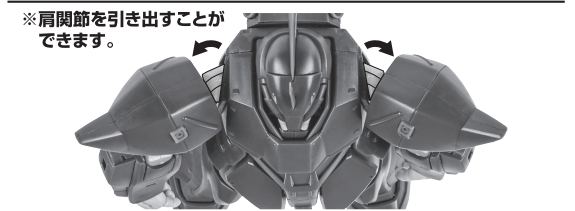

矢印一覧 Arrow List
 取り付けます。 Attachable
 取り外します。 Removable
 可動します。 Movable

取扱説明書の画像と商品とは、多少異なりますのでご了承ください。
 ディスプレイサポートには別売りの魂STAGEを!⇒

https://tamashiiweb.com/special/t_stage/

セット内容

- 取扱説明書(本書) 1枚
- MS-14JG ゲルググJ (タグ軍曹機) 本体 1体
- 交換用手首 8個
- 頭部アンテナ(予備) 1個
- バックバックアンテナ 2本(1本は予備)
- ビーム・マシンガン 1個
- ビーム・マシンガンエフェクト 1個
- 砲弾ケース 2個
- フタパーツ 2個
- プロベラントタンク 2個
- パーニア噴射エフェクト 4個
- ナックル・シールド 1個
- シールドジョイント 1個
- ミニフィギュアA/B/C 各1個
- 手首格納デッキ 1個

■ 本体手首

握り手首

■ 交換用手首(本体手首とつけかえることができます。)

武器用手首

開き手首

本体の組み立て方

モノアイの可動

ナックル・シールド

本体の可動

ビーム・マシンガン

プロベラントタンク

砲弾ケース

※ハッチが開閉します。

※腕部取付ジョイントを外してフタパーツを取り付けることができます。

ミニフィギュア

※好みの場所にディスプレイできます。