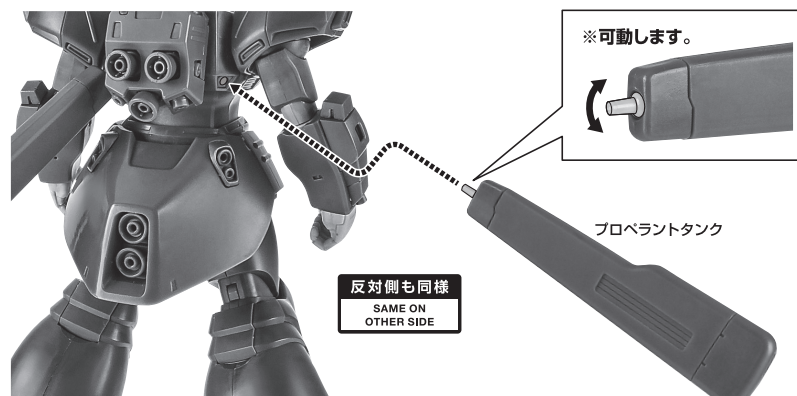

矢印一覧 Arrow List
 取り付けます。 Attachable
 取り外します。 Removable
 可動します。 Movable

取扱説明書の画像と商品とは、多少異なりますのでご了承ください。
 ディスプレイサポートには別売りの魂STAGEを!⇒

https://tamashiiweb.com/special/t_stage/

セット内容

- 取扱説明書(本書) 1枚
- MS-14JG ゲルググJ (タグ軍曹機) 本体 1体
- 交換用手首 8個
- 頭部アンテナ(予備) 1個
- バックバックアンテナ 2本(1本は予備)
- ビーム・マシンガン 1個
- ビーム・マシンガンエフェクト 1個
- 砲弾ケース 2個
- フタパーツ 2個
- プロベラントタンク 2個
- パーニア噴射エフェクト 4個
- ナックル・シールド 1個
- シールドジョイント 1個
- ミニフィギュアA/B/C 各1個
- 手首格納デッキ 1個

■ 本体手首

握り手首

■ 交換用手首(本体手首とつけかえることができます。)

武器用手首

開き手首

本体の組み立て方

モノアイの可動

ナックル・シールド

本体の可動

ビーム・マシンガン

プロベラントタンク

砲弾ケース

※ハッチが開閉します。

※腕部取付ジョイントを外してフタパーツを取り付けることができます。

ミニフィギュア

※好みの場所にディスプレイできます。