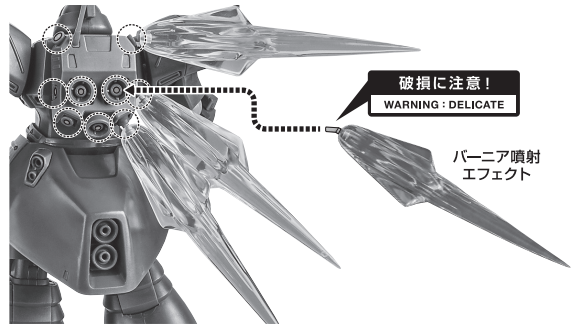

■ 本体手首

握り手首

■ 交換用手首(本体手首とつけかえることができます。)

武器用手首

開き手首

本体の組み立て方

モノアイの可動

ナックル・シールド

本体の可動

ビーム・マシンガン

プロベラントタンク

砲弾ケース

※ハッチが開閉します。

※腕部取付ジョイントを外してフタパーツを取り付けることができます。

ミニフィギュア

※好みの場所にディスプレイできます。

破損に注意!
WARNING: DELICATE

紛失注意!
DO NOT MISPLACE

パーニア噴射エフェクト

※各パーニアに取り付けることができます。

選択して取付
CHOOSE AND ATTACH

バックパック

後スカート

ディスプレイ

※凹部は別売りの魂STAGEに対応しています。

腰前方下部

後スカート内部/足裏

※各パーニアは可動します。(外れたら付け直してください。)

手首格納デッキ

※凹部は別売りの魂STAGEに対応しています。(本パーツが複数個ある場合、凸部と凹部を組み合わせることができます。)

他も同様
SAME FOR OTHERS

「ROBOT魂 <SIDE MS> MS-06S シャア専用ザク ver. A.N.I.M.E.」(別売り)との連動