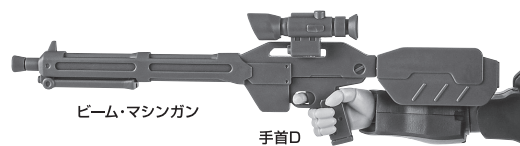

矢印一覧 Arrow List
 取り付けます。 Attachable
 取り外します。 Removable
 可動します。 Movable

取扱説明書の画像と商品とは、多少異なりますのでご了承ください。
 ディスプレイサポートには別売りの魂STAGEを!⇒

https://tamashiiweb.com/special/t_stage/

セット内容

- 取扱説明書(本書) 1枚
- MS-14JG ゲルググJ (タグ軍曹機) 本体 1体
- 交換用手首 8個
- 頭部アンテナ(予備) 1個
- バックバックアンテナ 2本(1本は予備)
- ビーム・マシンガン 1個
- ビーム・マシンガンエフェクト 1個
- 砲弾ケース 2個
- フタパーツ 2個
- プロベラントタンク 2個
- パーニア噴射エフェクト 4個
- ナックル・シールド 1個
- シールドジョイント 1個
- ミニフィギュアA/B/C 各1個
- 手首格納デッキ 1個

■ 本体手首

握り手首

■ 交換用手首(本体手首とつけかえることができます。)

武器用手首

開き手首

本体の組み立て方

モノアイの可動

ナックル・シールド

本体の可動

ビーム・マシンガン

プロベラントタンク

砲弾ケース

※ハッチが開閉します。

※腕部取付ジョイントを外してフタパーツを取り付けることができます。

ミニフィギュア

※好みの場所にディスプレイできます。

※凹部は別売りの魂STAGEに対応しています。

腰前方下部

後スカート内部/足裏

※各パーニアは可動します。(外れたら付け直してください。)

手首格納デッキ

※凹部は別売りの魂STAGEに対応しています。(本パーツが複数個ある場合、凸部と凹部を組み合わせることができます。)

他も同様
SAME FOR OTHERS

「ROBOT魂 <SIDE MS> MS-06S シャア専用ザク ver. A.N.I.M.E.」(別売り)との連動