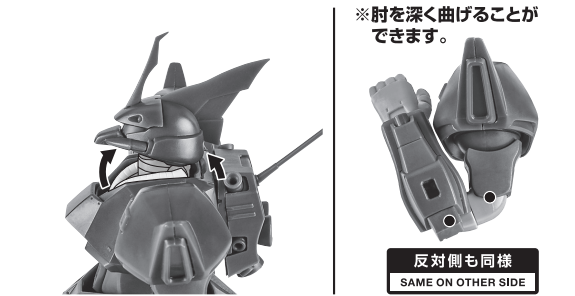

矢印一覧 Arrow List
 取り付けます。 Attachable
 取り外します。 Removable
 可動します。 Movable

取扱説明書の画像と商品とは、多少異なりますのでご了承ください。
 ディスプレイサポートには別売りの魂STAGEを!⇒

https://tamashiiweb.com/special/t_stage/

セット内容

- 取扱説明書(本書) 1枚
- MS-14JG ゲルググJ (タグ軍曹機) 本体 1体
- 交換用手首 8個
- 頭部アンテナ(予備) 1個
- バックバックアンテナ 2本(1本は予備)
- ビーム・マシンガン 1個
- ビーム・マシンガンエフェクト 1個
- 砲弾ケース 2個
- フタパーツ 2個
- プロベラントタンク 2個
- パーニア噴射エフェクト 4個
- ナックル・シールド 1個
- シールドジョイント 1個
- ミニフィギュアA/B/C 各1個
- 手首格納デッキ 1個

■ 本体手首

握り手首

■ 交換用手首(本体手首とつけかえることができます。)

武器用手首

開き手首

本体の組み立て方

モノアイの可動

ナックル・シールド

本体の可動

ビーム・マシンガン

プロベラントタンク

砲弾ケース

※ハッチが開閉します。

※腕部取付ジョイントを外してフタパーツを取り付けることができます。

ミニフィギュア

※好みの場所にディスプレイできます。