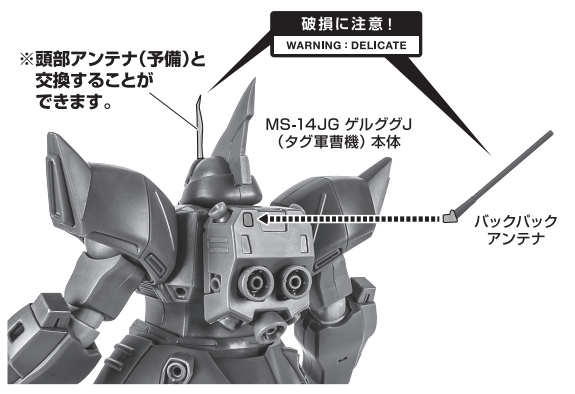

矢印一覧 Arrow List
 取り付けます。 Attachable
 取り外します。 Removable
 可動します。 Movable

取扱説明書の画像と商品とは、多少異なりますのでご了承ください。
 ディスプレイサポートには別売りの魂STAGEを!⇒

https://tamashiiweb.com/special/t_stage/

セット内容

- 取扱説明書(本書) 1枚
- MS-14JG ゲルググJ (タグ軍曹機) 本体 1体
- 交換用手首 8個
- 頭部アンテナ(予備) 1個
- バックバックアンテナ 2本(1本は予備)
- ビーム・マシンガン 1個
- ビーム・マシンガンエフェクト 1個
- 砲弾ケース 2個
- フタパーツ 2個
- プロベラントタンク 2個
- パーニア噴射エフェクト 4個
- ナックル・シールド 1個
- シールドジョイント 1個
- ミニフィギュアA/B/C 各1個
- 手首格納デッキ 1個

■ 本体手首

握り手首

■ 交換用手首(本体手首とつけかえることができます。)

武器用手首

開き手首

本体の組み立て方

モノアイの可動

ナックル・シールド

本体の可動

ビーム・マシンガン

プロベラントタンク

砲弾ケース

※ハッチが開閉します。

※腕部取付ジョイントを外してフタパーツを取り付けることができます。

ミニフィギュア

※好みの場所にディスプレイできます。