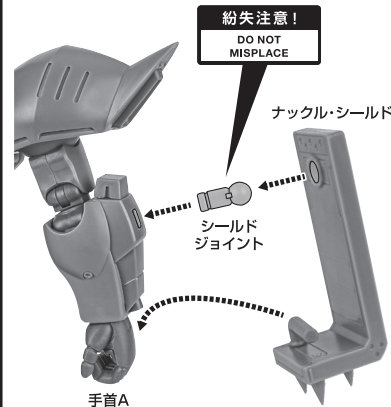

矢印一覧 Arrow List
 取り付けます。 Attachable
 取り外します。 Removable
 可動します。 Movable

取扱説明書の画像と商品とは、多少異なりますのでご了承ください。
 ディスプレイサポートには別売りの魂STAGEを!⇒

https://tamashiiweb.com/special/t_stage/

セット内容

- 取扱説明書(本書) 1枚
- MS-14JG ゲルググJ (タグ軍曹機) 本体 1体
- 交換用手首 8個
- 頭部アンテナ(予備) 1個
- バックバックアンテナ 2本(1本は予備)
- ビーム・マシンガン 1個
- ビーム・マシンガンエフェクト 1個
- 砲弾ケース 2個
- フタパーツ 2個
- プロベラントタンク 2個
- パーニア噴射エフェクト 4個
- ナックル・シールド 1個
- シールドジョイント 1個
- ミニフィギュアA/B/C 各1個
- 手首格納デッキ 1個

■ 本体手首

握り手首

■ 交換用手首(本体手首とつけかえることができます。)

武器用手首

開き手首

本体の組み立て方

モノアイの可動

ナックル・シールド

本体の可動

ビーム・マシンガン

プロベラントタンク

砲弾ケース

※ハッチが開閉します。

※腕部取付ジョイントを外してフタパーツを取り付けることができます。

ミニフィギュア

※好みの場所にディスプレイできます。

破損に注意!
WARNING: DELICATE

紛失注意!
DO NOT MISPLACE

パーニア噴射エフェクト

※各パーニアに取り付けることができます。

選択して取付
CHOOSE AND ATTACH

バックパック

後スカート

ディスプレイ