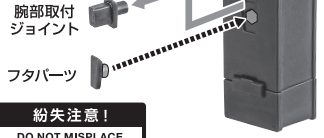

■ 本体手首

握り手首

■ 交換用手首(本体手首とつけかえることができます。)

武器用手首

開き手首

本体の組み立て方

モノアイの可動

ナックル・シールド

本体の可動

ビーム・マシンガン

プロベラントタンク

砲弾ケース

※ハッチが開閉します。

※腕部取付ジョイントを外してフタパーツを取り付けることができます。

ミニフィギュア

※好みの場所にディスプレイできます。

破損に注意!
WARNING: DELICATE

紛失注意!
DO NOT MISPLACE

パーニア噴射エフェクト

※各パーニアに取り付けることができます。

選択して取付
CHOOSE AND ATTACH

バックパック

後スカート

ディスプレイ

※凹部は別売りの魂STAGEに対応しています。

腰前方下部

後スカート内部/足裏

※各パーニアは可動します。(外れたら付け直してください。)

手首格納デッキ

※凹部は別売りの魂STAGEに対応しています。(本パーツが複数個ある場合、凸部と凹部を組み合わせることができます。)

他も同様
SAME FOR OTHERS

「ROBOT魂 <SIDE MS> MS-06S シャア専用ザク ver. A.N.I.M.E.」(別売り)との連動