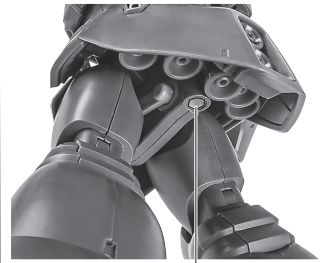

■ 本体手首

握り手首

■ 交換用手首(本体手首とつけかえることができます。)

武器用手首

開き手首

本体の組み立て方

モノアイの可動

ナックル・シールド

本体の可動

ビーム・マシンガン

プロベラントタンク

砲弾ケース

※ハッチが開閉します。

※腕部取付ジョイントを外してフタパーツを取り付けることができます。

ミニフィギュア

※好みの場所にディスプレイできます。

破損に注意!
WARNING: DELICATE

紛失注意!
DO NOT MISPLACE

パーニア噴射エフェクト

※各パーニアに取り付けることができます。

選択して取付
CHOOSE AND ATTACH

バックパック

後スカート

ディスプレイ

※凹部は別売りの魂STAGEに対応しています。

腰前方下部

後スカート内部/足裏

※各パーニアは可動します。(外れたら付け直してください。)

手首格納デッキ

※凹部は別売りの魂STAGEに対応しています。(本パーツが複数個ある場合、凸部と凹部を組み合わせることができます。)

他も同様
SAME FOR OTHERS

「ROBOT魂 <SIDE MS> MS-06S シャア専用ザク ver. A.N.I.M.E.」(別売り)との連動