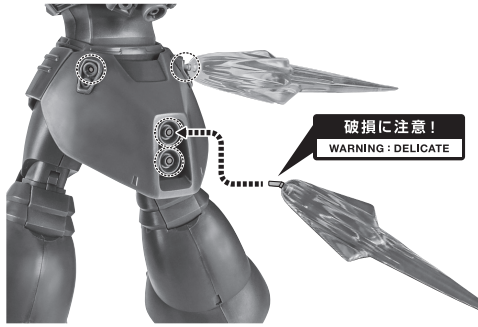

■ 本体手首

握り手首

■ 交換用手首(本体手首とつけかえることができます。)

武器用手首

開き手首

本体の組み立て方

モノアイの可動

ナックル・シールド

本体の可動

ビーム・マシンガン

プロベラントタンク

砲弾ケース

※ハッチが開閉します。

※腕部取付ジョイントを外してフタパーツを取り付けることができます。

ミニフィギュア

※好みの場所にディスプレイできます。

破損に注意!
WARNING: DELICATE

紛失注意!
DO NOT MISPLACE

パーニア噴射エフェクト

※各パーニアに取り付けることができます。

選択して取付
CHOOSE AND ATTACH

バックパック

後スカート

ディスプレイ

※凹部は別売りの魂STAGEに対応しています。

腰前方下部

後スカート内部/足裏

※各パーニアは可動します。(外れたら付け直してください。)

手首格納デッキ

※凹部は別売りの魂STAGEに対応しています。(本パーツが複数個ある場合、凸部と凹部を組み合わせることができます。)

他も同様
SAME FOR OTHERS

「ROBOT魂 <SIDE MS> MS-06S シャア専用ザク ver. A.N.I.M.E.」(別売り)との連動