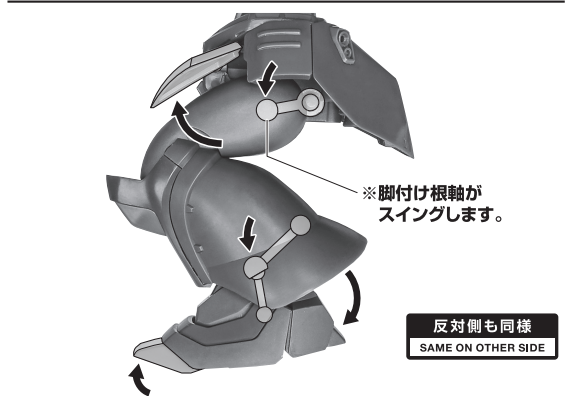

矢印一覧 Arrow List
 取り付けます。 Attachable
 取り外します。 Removable
 可動します。 Movable

取扱説明書の画像と商品とは、多少異なりますのでご了承ください。
 ディスプレイサポートには別売りの魂STAGEを!⇒

https://tamashiiweb.com/special/t_stage/

セット内容

- 取扱説明書(本書) 1枚
- MS-14JG ゲルググJ (タグ軍曹機) 本体 1体
- 交換用手首 8個
- 頭部アンテナ(予備) 1個
- バックバックアンテナ 2本(1本は予備)
- ビーム・マシンガン 1個
- ビーム・マシンガンエフェクト 1個
- 砲弾ケース 2個
- フタパーツ 2個
- プロベラントタンク 2個
- パーニア噴射エフェクト 4個
- ナックル・シールド 1個
- シールドジョイント 1個
- ミニフィギュアA/B/C 各1個
- 手首格納デッキ 1個

■ 本体手首

握り手首

■ 交換用手首(本体手首とつけかえることができます。)

武器用手首

開き手首

本体の組み立て方

モノアイの可動

ナックル・シールド

本体の可動

ビーム・マシンガン

プロベラントタンク

砲弾ケース

※ハッチが開閉します。

※腕部取付ジョイントを外してフタパーツを取り付けることができます。

ミニフィギュア

※好みの場所にディスプレイできます。

※凹部は別売りの魂STAGEに対応しています。

腰前方下部

後スカート内部/足裏

※各パーニアは可動します。(外れたら付け直してください。)

手首格納デッキ

※凹部は別売りの魂STAGEに対応しています。(本パーツが複数個ある場合、凸部と凹部を組み合わせることができます。)

他も同様
SAME FOR OTHERS

「ROBOT魂 <SIDE MS> MS-06S シャア専用ザク ver. A.N.I.M.E.」(別売り)との連動