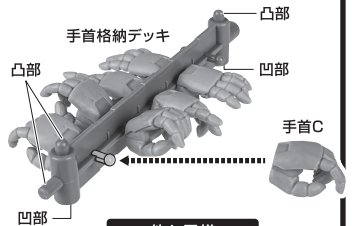

本体の可動

ビーム・マシンガン

プロベラントタンク

砲弾ケース

※ハッチが開閉します。

※腕部取付ジョイントを外してフタパーツを取り付けることができます。

ミニフィギュア

※好みの場所にディスプレイできます。

破損に注意!
WARNING: DELICATE

紛失注意!
DO NOT MISPLACE

パーニア噴射エフェクト

※各パーニアに取り付けることができます。

選択して取付
CHOOSE AND ATTACH

バックパック

後スカート

ディスプレイ

※凹部は別売りの魂STAGEに対応しています。

腰前方下部

後スカート内部/足裏

※各パーニアは可動します。(外れたら付け直してください。)

手首格納デッキ

※凹部は別売りの魂STAGEに対応しています。(本パーツが複数個ある場合、凸部と凹部を組み合わせることができます。)

他も同様
SAME FOR OTHERS

「ROBOT魂 <SIDE MS> MS-06S シャア専用ザク ver. A.N.I.M.E.」(別売り)との連動

※上記別売り商品の取扱説明書も合わせてご確認ください。

※「ROBOT魂 <SIDE MS> MS-06S シャア専用ザク ver. A.N.I.M.E.」(別売りの)爆破エフェクト、ザク・マシンガンエフェクトを取り付けることができます。