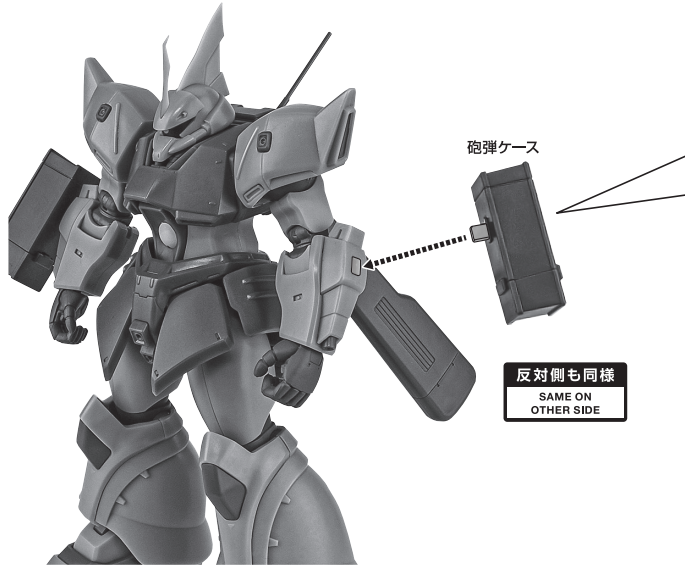

■ 本体手首

握り手首

■ 交換用手首(本体手首とつけかえることができます。)

武器用手首

開き手首

本体の組み立て方

モノアイの可動

ナックル・シールド

本体の可動

ビーム・マシンガン

プロベラントタンク

砲弾ケース

※ハッチが開閉します。

※腕部取付ジョイントを外してフタパーツを取り付けることができます。

ミニフィギュア

※好みの場所にディスプレイできます。

※凹部は別売りの魂STAGEに対応しています。

腰前方下部

後スカート内部/足裏

※各パーニアは可動します。(外れたら付け直してください。)

手首格納デッキ

※凹部は別売りの魂STAGEに対応しています。(本パーツが複数個ある場合、凸部と凹部を組み合わせることができます。)

他も同様
SAME FOR OTHERS

「ROBOT魂 <SIDE MS> MS-06S シャア専用ザク ver. A.N.I.M.E.」(別売り)との連動