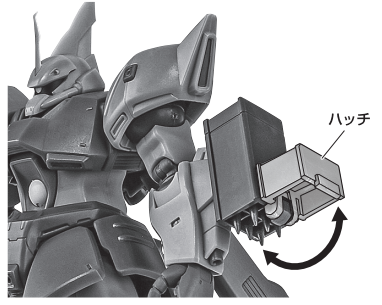

■ 本体手首

握り手首

■ 交換用手首(本体手首とつけかえることができます。)

武器用手首

開き手首

本体の組み立て方

モノアイの可動

ナックル・シールド

本体の可動

ビーム・マシンガン

プロベラントタンク

砲弾ケース

※ハッチが開閉します。

※腕部取付ジョイントを外してフタパーツを取り付けることができます。

ミニフィギュア

※好みの場所にディスプレイできます。

※凹部は別売りの魂STAGEに対応しています。

腰前方下部

後スカート内部/足裏

※各パーニアは可動します。(外れたら付け直してください。)

手首格納デッキ

※凹部は別売りの魂STAGEに対応しています。(本パーツが複数個ある場合、凸部と凹部を組み合わせることができます。)

他も同様
SAME FOR OTHERS

「ROBOT魂 <SIDE MS> MS-06S シャア専用ザク ver. A.N.I.M.E.」(別売り)との連動