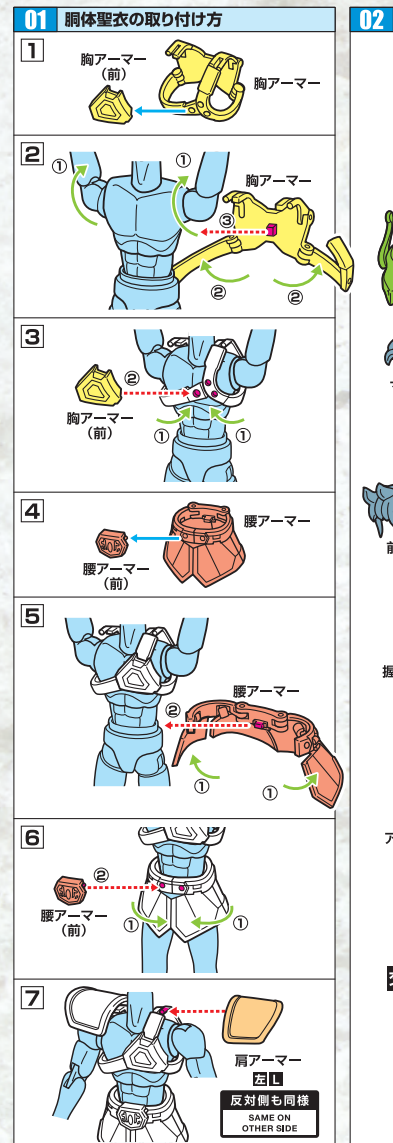

クロス 聖衣の取り付け方 ※セット内容の状態から始めます。