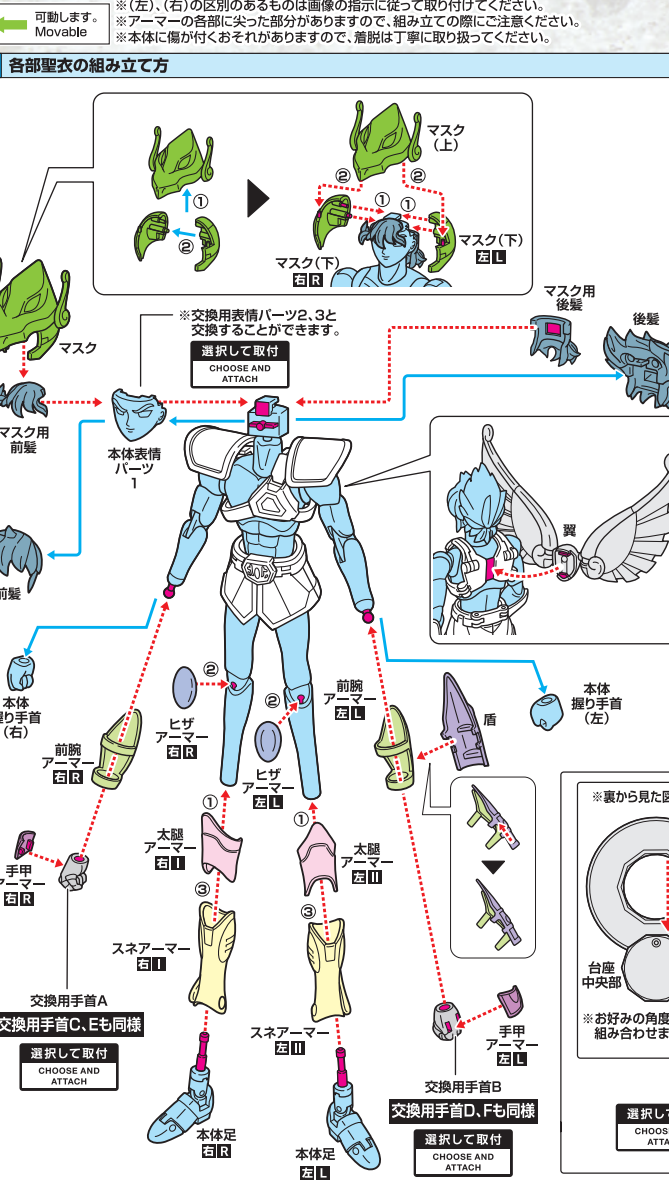

02 各部聖衣の組み立て方