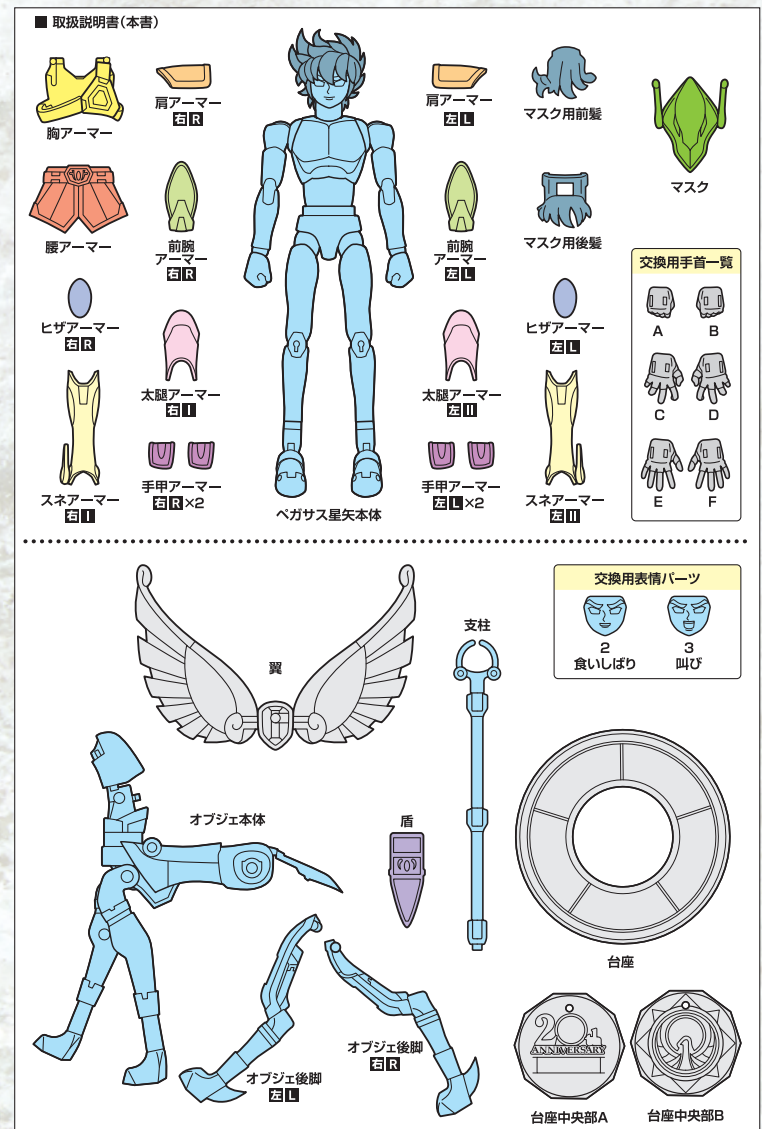

セット内容 ※取扱説明書の画像と商品とは多少異なりますのでご了承ください。

※図1、図2の表記は、アーマー裏面にIかIIの刻印が入っています。 ※図3の表記は、アーマー裏面にそれぞれ刻印が入っています。
※本商品フィギュアの素体は、付属の聖衣(クロス)パーツ専用設計されています。同シリーズ他商品の聖衣(クロス)パーツには対応していません。