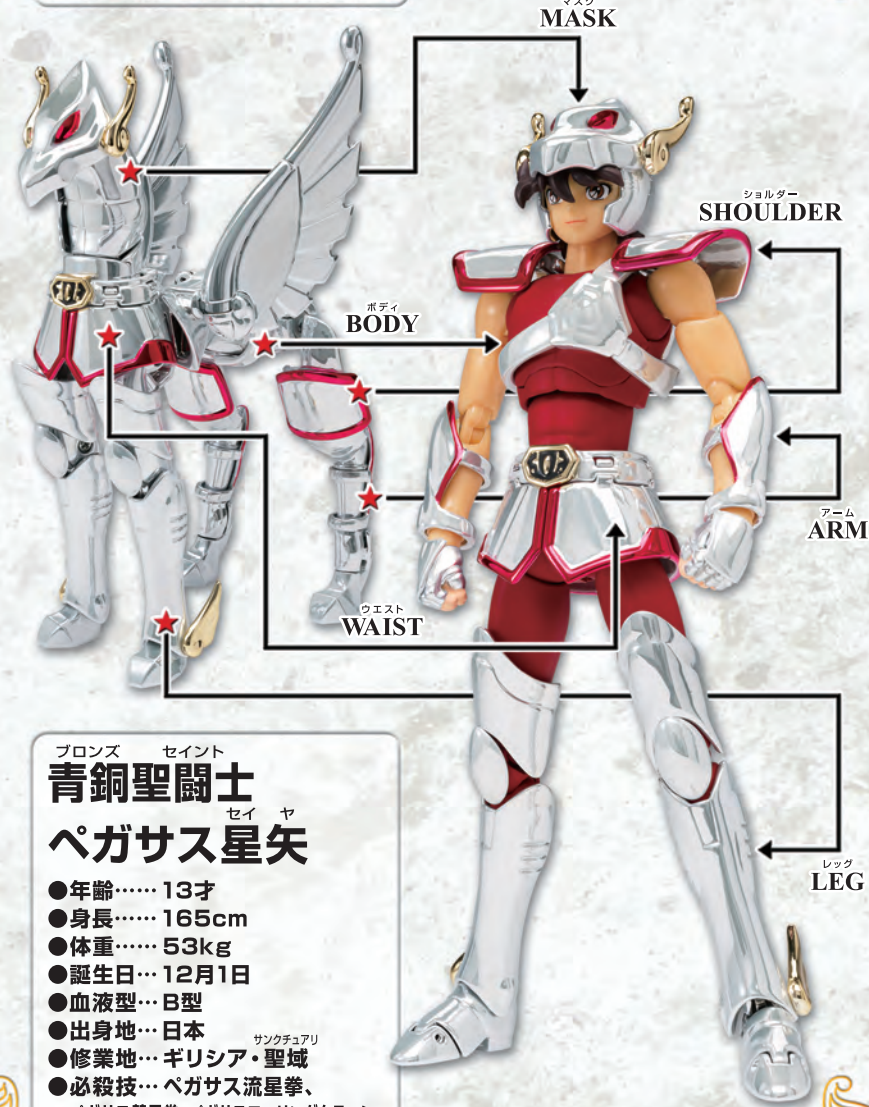

ベガス クロス
天馬星座の聖衣

フロンズ セイント
青銅聖闘士
ペガサス星矢

- ●年齢……13才
- ●身長……165cm
- ●体重……53kg
- ●誕生日……12月1日
- ●血液型……B型
- ●出身地……日本
- ●修業地……ギリシア・聖域
- ●必殺技……ペガサス流星拳、ペガサスローリングクラッシュ

※データは劇中のものです。 ※画像と商品とは多少異なりますのでご了承ください。

SAINT CLOTH MYTH
PEGASUS SEIYA
20th Anniversary Ver.

注意 お買い上げのお客様へ 必ずお読みください。

- ●本商品の対象年齢は15才以上です。対象年齢未満のお子様には絶対に与えないでください。
- ●小さな部品がありますので、小さなお子様が悪く飲み込まないように注意してください。窒息などの危険があります。
- ●尖った部分や鋭い部分がありますので、取扱や保管場所に注意してください。思わぬケガをするおそれがあります。
- ●可動部分の隙間には指などを入れないでください。はさまれてケガをするおそれがあります。
- ●使用上の注意
- ●本商品はキャラクターの設定を出来るだけ忠実に再現しているため、アーマー内側にも装飾が施されています。使用・保管状況によっては、人形本体などに多少の色が移る場合があります。ご了承ください。
- ●本商品を樹脂製のソファやシート、タイルなどの上に置かないでください。
- ●長時間接触していると色が移る場合があります。
- ●本商品は精密に作られています。無理な力を加えたり、落としたりすると破損するおそれがあります。