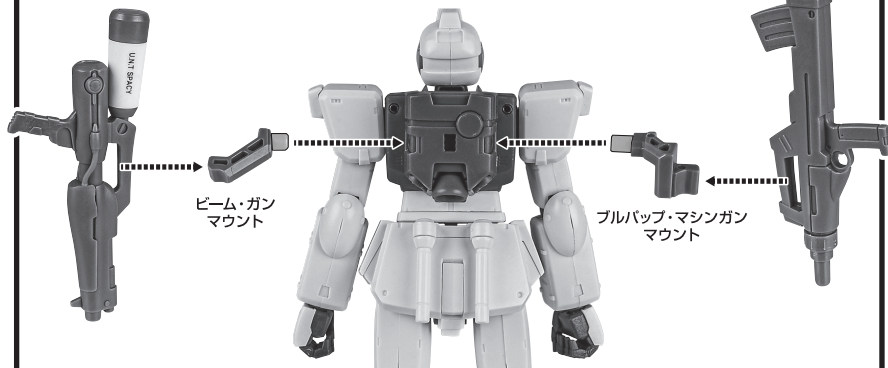

ビーム・ガンマウント / ブルバップ・マシンガンマウント

ビーム・ガン
マウント

ブルバップ・マシンガン
マウント