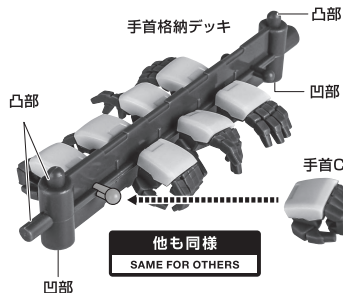

### 本体の可動

※肩を内側に入れたら、胸部が引っ込みます。

※腕を深く曲げることができます。

※肩を深く上方に向けられます。

※脚付け根軸がスイングします。

ディスプレイ

※凹部は、別売りの魂STAGEに対応しています。

ビーム・ガンマウント / ブルバップ・マシンガンマウント

ビーム・ガン  
マウント

ブルバップ・マシンガン  
マウント

手首格納デッキ

※凹部は、別売りの魂STAGEに  
対応しています。  
(本パーツが複数個ある場合、  
凸部と凹部を組み合わせることができます。)

手首格納デッキ

凸部

凹部

手首C

他も同様

SAME FOR OTHERS

選択して取付

CHOOSE AND  
ATTACH

シールド

シールド

手首A