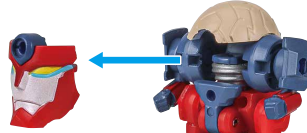

矢印一覧 / Arrow List

- 取り付けます。Attachable
- 取り外します。Removable
- 可動します。Movable

■ 取扱説明書の画像と商品とは、多少異なりますのでご了承ください。

ディスプレイサポートには別売りの魂STAGEを!↓

https://tamashiiweb.com/special/t_stage/

ラガンのギミック

ラガン
本体

ラガン
台座

※交換用フェイスと交換することができます。

ラガン
本体フェイス

交換用フェイス
A

交換用フェイス
B

シモン
フィギュア

グレンのギミック

※サングラスを外せます。

破損に注意!
WARNING: DELICATE

※眉部分が動きます。

※胸を上スライドすると、カミナフィギュアが見えます。

※手首交換は、赤い外装を押さえながら、図の向きに押し上げてください。

破損に注意!
WARNING: DELICATE

グレンラガンへの変形合体

1

2

3