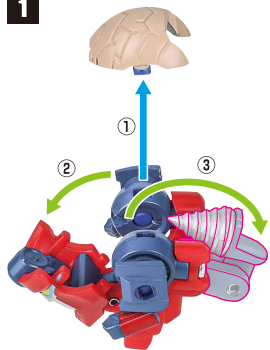

※交換用フェイスと交換することができます。

ラガン
本体フェイス

交換用フェイス
A

交換用フェイス
B

シモン
フィギュア

グレンのギミック

※サングラスを外せます。

破損に注意!
WARNING: DELICATE

※眉部分が動きます。

※胸を上スライドすると、カミナフィギュアが見えます。

※手首交換は、赤い外装を押さえながら、図の向きに押し上げてください。

破損に注意!
WARNING: DELICATE

グレンラガンへの変形合体

1

2

3

4

5

※閉じる時はツメカケをします。

※閉じる時に、脇ブロックが開いていると、上部が干渉するので注意してください。

6

7

8

9

①カカトを一杯に曲げます。

※凹凸部を
合わせます。

10

11

※股関節幅を縮めます。

12

13

※肩アーマーはクランクに
運動して外側に拡がりますので、
戻す時は基部のリングを
はめ込みながら
クランクを畳みます。