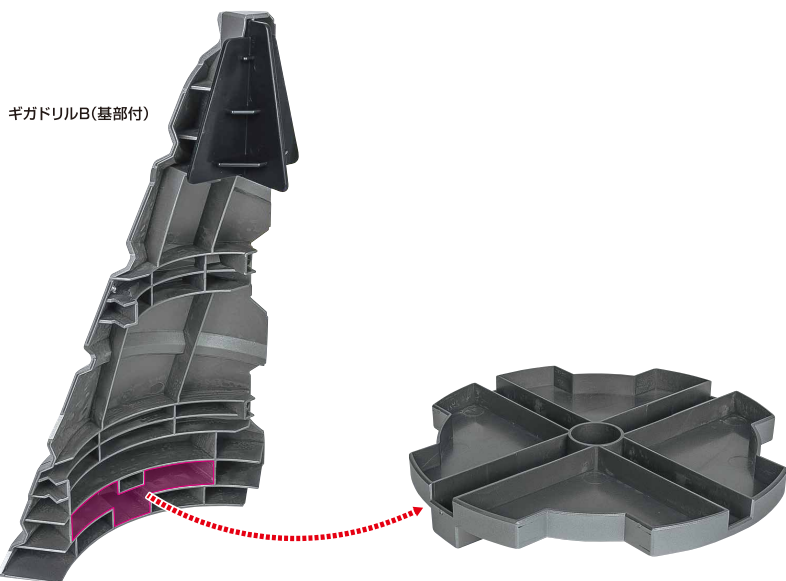

※画像のようになります。

落下注意！
WARNING: FALL

転倒注意！
WARNING: TUMBLE

※ドリル、ブーメラン2種を裏側にしまえます。

※フタを外した中に、細かいパーツをしまえます。

大回転ギガドリルディスプレイ

1

2

3

4

5

6

7

8

※腕を赤いエリア内に入れます。
(ジョイントに固定はしません。)

取付形状を合わせる
MATCH
MOUNTING SHAPE