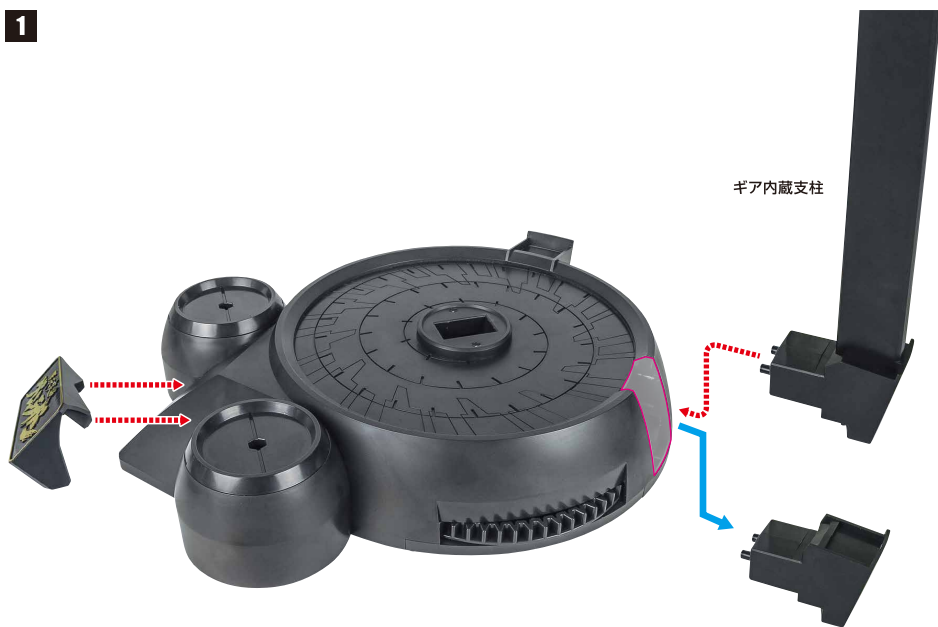

※画像のようになります。

落下注意！
WARNING: FALL

転倒注意！
WARNING: TUMBLE

※ドリル、ブーメラン2種を裏側にしまえます。

※フタを外した中に、細かいパーツをしまえます。

大回転ギガドリルディスプレイ

1

2