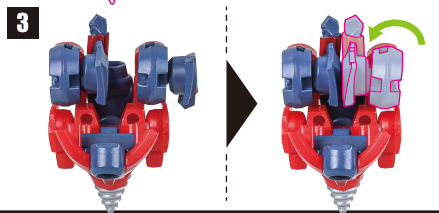

※交換用フェイスと交換することができます。

ラガン
本体フェイス

交換用フェイス
A

交換用フェイス
B

シモン
フィギュア

グレンのギミック

※サングラスを外せます。

破損に注意!
WARNING: DELICATE

※眉部分が動きます。

※胸を上スライドすると、カミナフィギュアが見えます。

※手首交換は、赤い外装を押さえながら、図の向きに押し上げてください。

破損に注意!
WARNING: DELICATE

グレンラガンへの変形合体

1

2

3

4

5

※閉じる時はツメカケをします。

※閉じる時に、脇ブロックが開いていると、上部が干渉するので注意してください。

6

7

8

9