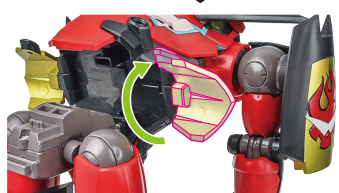

※眉部分が動きます。

※胸を上スライドすると、カミナフィギュアが見えます。

※手首交換は、赤い外装を押さえながら、図の向きに押し上げてください。

破損に注意!
WARNING: DELICATE

グレンラガンへの変形合体

1

2

3

4

5

※閉じる時はツメカケをします。

※閉じる時に、脇ブロックが開いていると、上部が干渉するので注意してください。

6

7

8

9