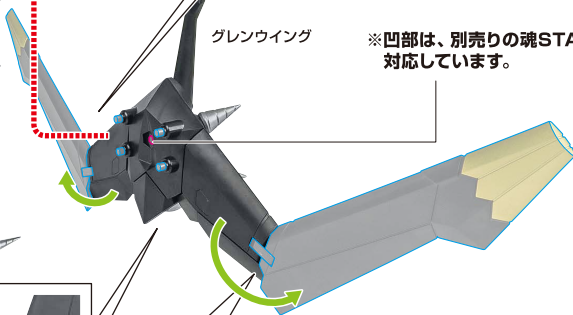

尖り注意!

WARNING:
SHARP

グレンウイング

1

※ウイングは引き出すことで可動域が広がります。

グレンウイング

※凹部は、別売りの魂STAGEに対応しています。

※上部を開くと、ノズルが出ます。

※折り畳む時は画像の手順で畳んでください。

ゆっくりと操作
CAREFULLY

2

ディスプレイ
ジョイント

ディスプレイ
支柱

※凹部は、別売りの魂STAGEに対応しています。

ロゴプレート

台座