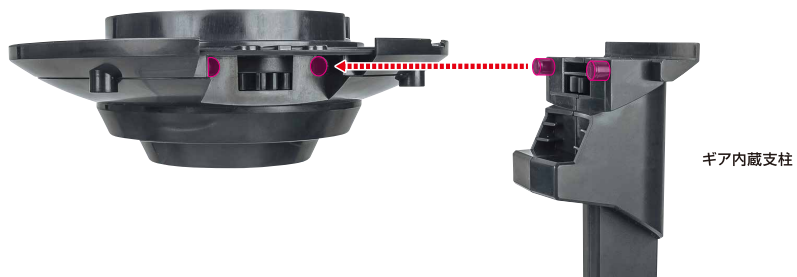

※画像のようになります。

落下注意！
WARNING: FALL

転倒注意！
WARNING: TUMBLE

※ドリル、ブーメラン2種を裏側にしまえます。

※フタを外した中に、細かいパーツをしまえます。

大回転ギガドリルディスプレイ

1

2

3

4

5

6

7

8

※腕を赤いエリア内に入れます。
(ジョイントに固定はしません。)

取付形状を合わせる
MATCH
MOUNTING SHAPE