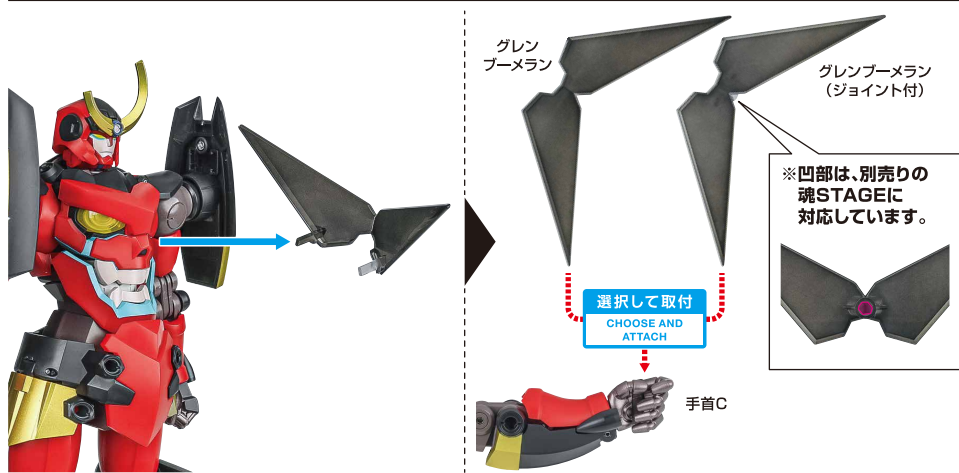

グレンラガンのギミック