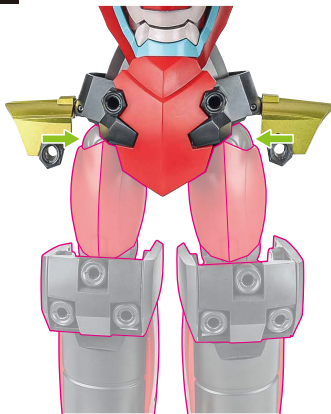

①カカトを一杯に曲げます。

※凹凸部を
合わせます。

10

11

※股関節幅を縮めます。

12

13

※肩アーマーはクランクに
運動して外側に拡がりますので、
戻す時は基部のリングを
はめ込みながら
クランクを畳みます。

14

※前腕をクランクで伸ばします。

※肘の凹凸部を合わせます。

※凹凸部を合わせます。

15

ヘルメット

※画像のようになります。

完成!