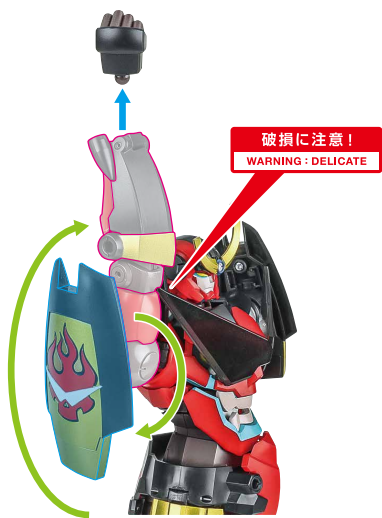

※画像のようになります。

落下注意！
WARNING: FALL

転倒注意！
WARNING: TUMBLE

※ドリル、ブーメラン2種を裏側にしまえます。

※フタを外した中に、細かいパーツをしまえます。

大回転ギガドリルディスプレイ

1

2

3

4

5

6

7

8

※腕を赤いエリア内に入れます。
(ジョイントに固定はしません。)

取付形状を合わせる
MATCH
MOUNTING SHAPE