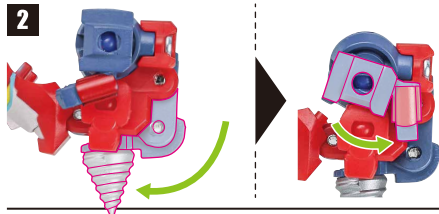

※交換用フェイスと交換することができます。

ラガン
本体フェイス

交換用フェイス
A

交換用フェイス
B

シモン
フィギュア

グレンのギミック

※サングラスを外せます。

破損に注意!
WARNING: DELICATE

※眉部分が動きます。

※胸を上スライドすると、カミナフィギュアが見えます。

※手首交換は、赤い外装を押さえながら、図の向きに押し上げてください。

破損に注意!
WARNING: DELICATE

グレンラガンへの変形合体

1

2

3