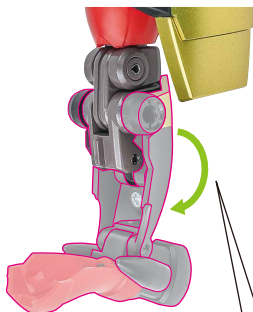

①カカトを一杯に曲げます。

※凹凸部を
合わせます。

10

11

※股関節幅を縮めます。

12

13

※肩アーマーはクランクに
運動して外側に拡がりますので、
戻す時は基部のリングを
はめ込みながら
クランクを畳みます。

14

※前腕をクランクで伸ばします。

※肘の凹凸部を合わせます。

※凹凸部を合わせます。

15

ヘルメット

※画像のようになります。

完成!