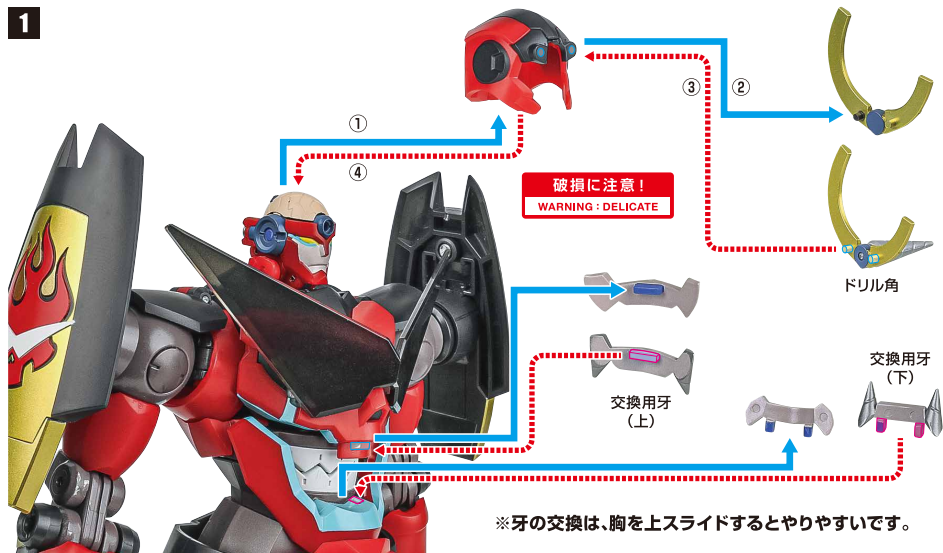

フルドリライズの再現

1