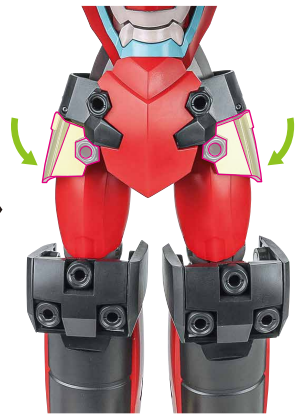

①カカトを一杯に曲げます。

※凹凸部を
合わせます。

10

11

※股関節幅を縮めます。

12

13

※肩アーマーはクランクに
運動して外側に拡がりますので、
戻す時は基部のリングを
はめ込みながら
クランクを畳みます。

14

※前腕をクランクで伸ばします。

※肘の凹凸部を合わせます。

※凹凸部を合わせます。

15

ヘルメット

※画像のようになります。

完成!