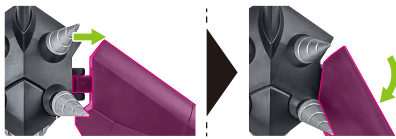

尖り注意!

WARNING:
SHARP

グレンウイング

1

※ウイングは引き出すことで可動域が広がります。

グレンウイング

※凹部は、別売りの魂STAGEに対応しています。

※上部を開くと、ノズルが出ます。