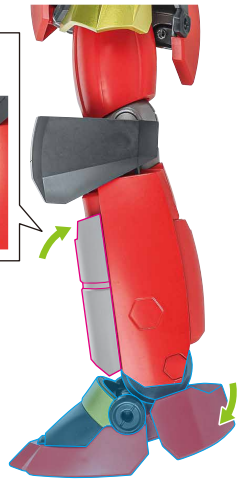

※交換用フェイスと交換することができます。

ラガン
本体フェイス

交換用フェイス
A

交換用フェイス
B

シモン
フィギュア

グレンのギミック

※サングラスを外せます。

破損に注意!
WARNING: DELICATE

※眉部分が動きます。

※胸を上スライドすると、カミナフィギュアが見えます。

※手首交換は、赤い外装を押さえながら、図の向きに押し上げてください。

破損に注意!
WARNING: DELICATE

グレンラガンへの変形合体

1

2

3

4

5

※閉じる時はツメカケをします。

※閉じる時に、脇ブロックが開いていると、上部が干渉するので注意してください。

6

7

8

9

①カカトを一杯に曲げます。

※凹凸部を
合わせます。

10

11

※股関節幅を縮めます。

12

13

※肩アーマーはクランクに
運動して外側に拡がりますので、
戻す時は基部のリングを
はめ込みながら
クランクを畳みます。