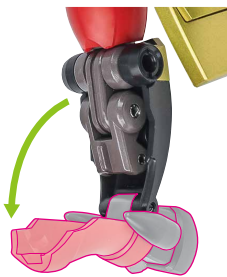

①カカトを一杯に曲げます。

※凹凸部を
合わせます。

10

11

※股関節幅を縮めます。

12

13

※肩アーマーはクランクに
運動して外側に拡がりますので、
戻す時は基部のリングを
はめ込みながら
クランクを畳みます。

14

※前腕をクランクで伸ばします。

※肘の凹凸部を合わせます。

※凹凸部を合わせます。

15

ヘルメット

※画像のようになります。

完成!