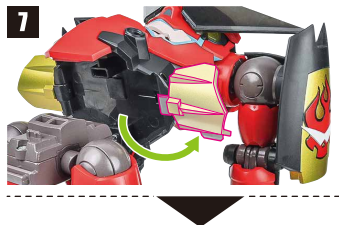

※眉部分が動きます。

※胸を上スライドすると、カミナフィギュアが見えます。

※手首交換は、赤い外装を押さえながら、図の向きに押し上げてください。

破損に注意!
WARNING: DELICATE

グレンラガンへの変形合体

1

2

3

4

5

※閉じる時はツメカケをします。

※閉じる時に、脇ブロックが開いていると、上部が干渉するので注意してください。

6

7

8

9

①カカトを一杯に曲げます。

※凹凸部を
合わせます。

10

11

※股関節幅を縮めます。

12

13

※肩アーマーはクランクに
運動して外側に拡がりますので、
戻す時は基部のリングを
はめ込みながら
クランクを畳みます。