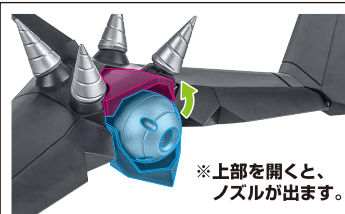

尖り注意!

WARNING:
SHARP

グレンウイング

1

※ウイングは引き出すことで可動域が広がります。

グレンウイング

※凹部は、別売りの魂STAGEに対応しています。

※上部を開くと、ノズルが出ます。