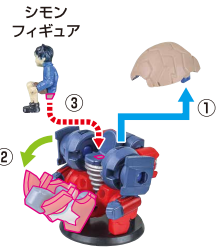

矢印一覧 / Arrow List

- 取り付けます。Attachable
- 取り外します。Removable
- 可動します。Movable

■ 取扱説明書の画像と商品とは、多少異なりますのでご了承ください。

ディスプレイサポートには別売りの魂STAGEを!↓

https://tamashiiweb.com/special/t_stage/

ラガンのギミック

ラガン
本体

ラガン
台座

※交換用フェイスと交換することができます。

ラガン
本体フェイス

交換用フェイス
A

交換用フェイス
B

シモン
フィギュア

グレンのギミック

※サングラスを外せます。

破損に注意!
WARNING: DELICATE

※眉部分が動きます。

※胸を上スライドすると、カミナフィギュアが見えます。

※手首交換は、赤い外装を押さえながら、図の向きに押し上げてください。

破損に注意!
WARNING: DELICATE

グレンラガンへの変形合体

1

2

3