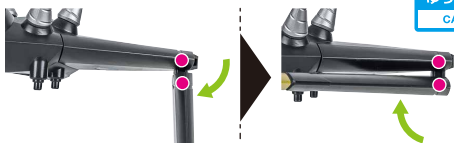

※上部を開くと、ノズルが出ます。

※折り畳む時は画像の手順で畳んでください。

ゆっくりと操作
CAREFULLY

2