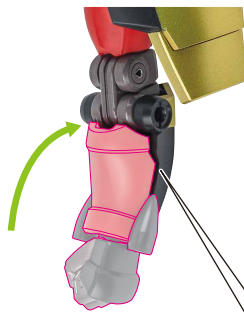

①カカトを一杯に曲げます。

※凹凸部を
合わせます。

10

11

※股関節幅を縮めます。

12

13

※肩アーマーはクランクに
運動して外側に拡がりますので、
戻す時は基部のリングを
はめ込みながら
クランクを畳みます。

14

※前腕をクランクで伸ばします。

※肘の凹凸部を合わせます。

※凹凸部を合わせます。

15

ヘルメット

※画像のようになります。

完成!