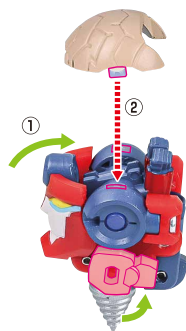

※交換用フェイスと交換することができます。

ラガン
本体フェイス

交換用フェイス
A

交換用フェイス
B

シモン
フィギュア

グレンのギミック

※サングラスを外せます。

破損に注意!
WARNING: DELICATE

※眉部分が動きます。

※胸を上スライドすると、カミナフィギュアが見えます。

※手首交換は、赤い外装を押さえながら、図の向きに押し上げてください。

破損に注意!
WARNING: DELICATE

グレンラガンへの変形合体

1

2

3

4

5

※閉じる時はツメカケをします。

※閉じる時に、脇ブロックが開いていると、上部が干渉するので注意してください。

6

7

8

9

①カカトを一杯に曲げます。

※凹凸部を
合わせます。

10

11

※股関節幅を縮めます。

12

13

※肩アーマーはクランクに
運動して外側に拡がりますので、
戻す時は基部のリングを
はめ込みながら
クランクを畳みます。