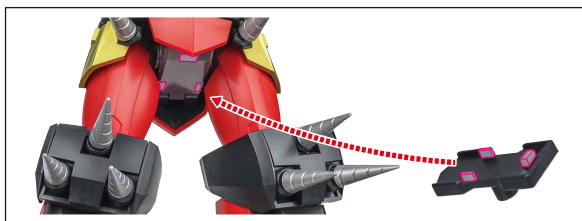

グレンウイング

1

※ウイングは引き出すことで可動域が広がります。

グレンウイング

※凹部は、別売りの魂STAGEに対応しています。

※上部を開くと、ノズルが出ます。

※折り畳む時は画像の手順で畳んでください。

ゆっくりと操作
CAREFULLY

2

ディスプレイ
ジョイント

ディスプレイ
支柱

※凹部は、別売りの魂STAGEに対応しています。

ロゴプレート

台座