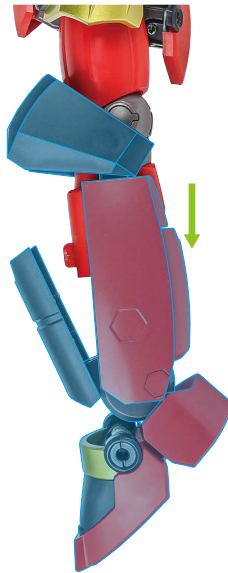

※交換用フェイスと交換することができます。

ラガン
本体フェイス

交換用フェイス
A

交換用フェイス
B

シモン
フィギュア

グレンのギミック

※サングラスを外せます。

破損に注意!
WARNING: DELICATE

※眉部分が動きます。

※胸を上スライドすると、カミナフィギュアが見えます。

※手首交換は、赤い外装を押さえながら、図の向きに押し上げてください。

破損に注意!
WARNING: DELICATE

グレンラガンへの変形合体

1

2

3

4

5

※閉じる時はツメカケをします。

※閉じる時に、脇ブロックが開いていると、上部が干渉するので注意してください。

6

7

8

9

①カカトを一杯に曲げます。

※凹凸部を
合わせます。

10

11

※股関節幅を縮めます。

12

13

※肩アーマーはクランクに
運動して外側に拡がりますので、
戻す時は基部のリングを
はめ込みながら
クランクを畳みます。