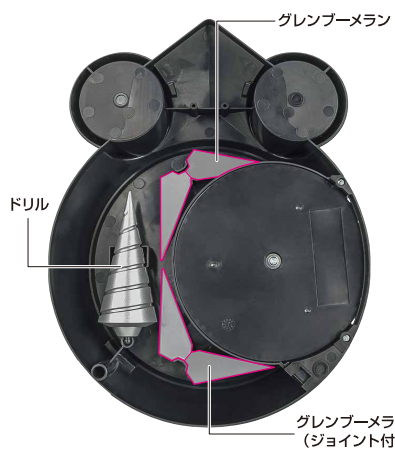

※折り畳む時は画像の手順で畳んでください。

ゆっくりと操作
CAREFULLY

2

ディスプレイ
ジョイント

ディスプレイ
支柱

※凹部は、別売りの魂STAGEに対応しています。

ロゴプレート

台座

※画像のようになります。

落下注意！
WARNING: FALL

転倒注意！
WARNING: TUMBLE

※ドリル、ブーメラン2種を裏側にしまえます。

※フタを外した中に、細かいパーツをしまえます。

大回転ギガドリルディスプレイ

1

2