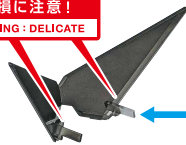

矢印一覧 / Arrow List

- 取り付けます。Attachable
- 取り外します。Removable
- 可動します。Movable

■ 取扱説明書の画像と商品とは、多少異なりますのでご了承ください。

ディスプレイサポートには別売りの魂STAGEを!↓

https://tamashiiweb.com/special/t_stage/

ラガンのギミック

ラガン
本体

ラガン
台座

※交換用フェイスと交換することができます。

ラガン
本体フェイス

交換用フェイス
A

交換用フェイス
B

シモン
フィギュア

グレンのギミック

※サングラスを外せます。

破損に注意!
WARNING: DELICATE

※眉部分が動きます。

※胸を上スライドすると、カミナフィギュアが見えます。

※手首交換は、赤い外装を押さえながら、図の向きに押し上げてください。

破損に注意!
WARNING: DELICATE

グレンラガンへの変形合体

1

2

3