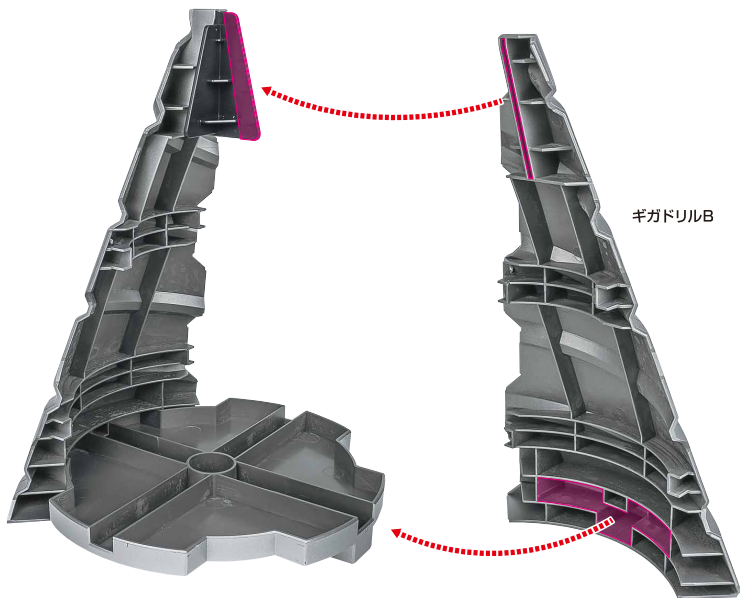

3

4

5

6

7

8

※腕を赤いエリア内に入れます。
(ジョイントに固定はしません。)

取付形状を合わせる
MATCH
MOUNTING SHAPE