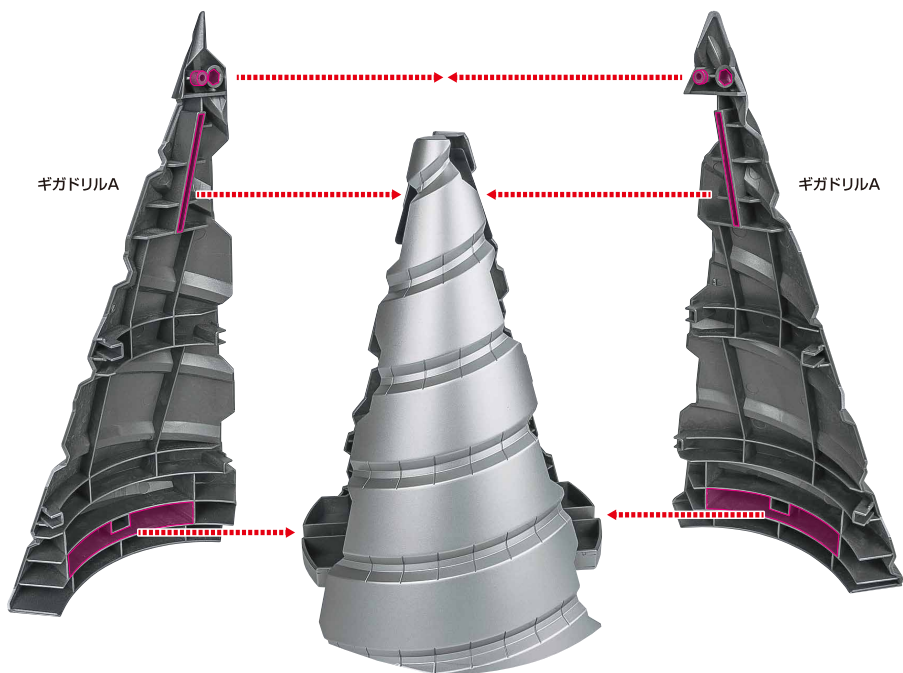

3

4

5

6

7

8

※腕を赤いエリア内に入れます。
(ジョイントに固定はしません。)

取付形状を合わせる
MATCH
MOUNTING SHAPE