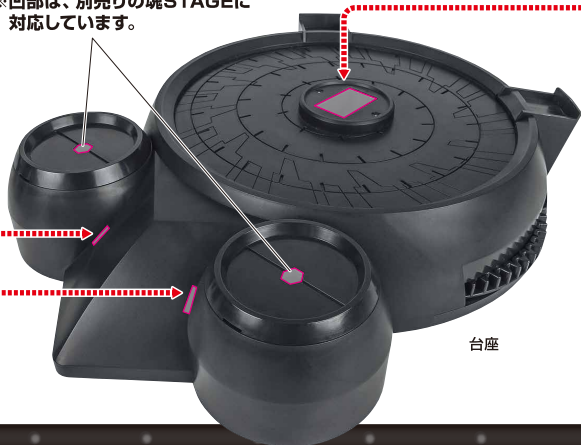

※折り畳む時は画像の手順で畳んでください。

ゆっくりと操作
CAREFULLY

2

ディスプレイ
ジョイント

ディスプレイ
支柱

※凹部は、別売りの魂STAGEに対応しています。

ロゴプレート

台座