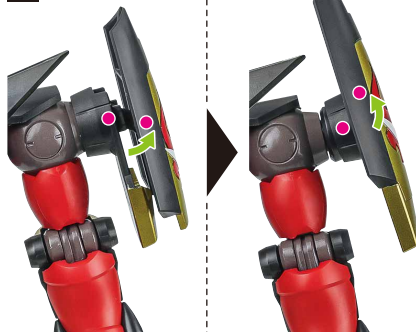

①カカトを一杯に曲げます。

※凹凸部を
合わせます。

10

11

※股関節幅を縮めます。

12

13

※肩アーマーはクランクに
運動して外側に拡がりますので、
戻す時は基部のリングを
はめ込みながら
クランクを畳みます。

14

※前腕をクランクで伸ばします。

※肘の凹凸部を合わせます。

※凹凸部を合わせます。

15

ヘルメット

※画像のようになります。

完成!