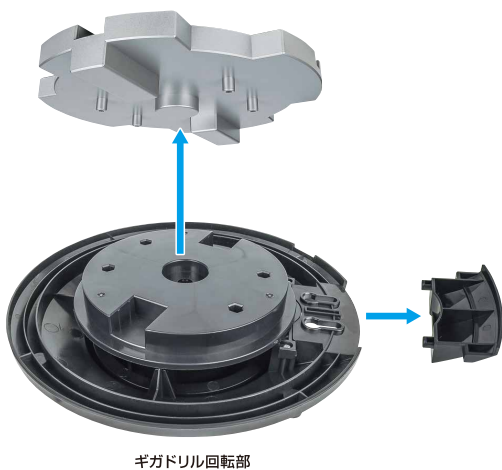

※画像のようになります。

落下注意！
WARNING: FALL

転倒注意！
WARNING: TUMBLE

※ドリル、ブーメラン2種を裏側にしまえます。

※フタを外した中に、細かいパーツをしまえます。

大回転ギガドリルディスプレイ

1

2

3

4

5

6

7

8

※腕を赤いエリア内に入れます。
(ジョイントに固定はしません。)

取付形状を合わせる
MATCH
MOUNTING SHAPE