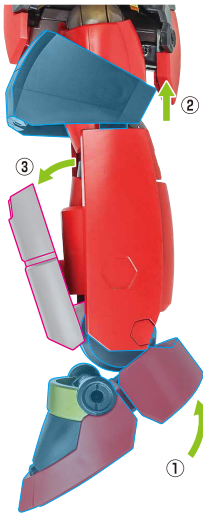

※眉部分が動きます。

※胸を上スライドすると、カミナフィギュアが見えます。

※手首交換は、赤い外装を押さえながら、図の向きに押し上げてください。

破損に注意!
WARNING: DELICATE

グレンラガンへの変形合体

1

2

3

4

5

※閉じる時はツメカケをします。

※閉じる時に、脇ブロックが開いていると、上部が干渉するので注意してください。

6

7

8

9

①カカトを一杯に曲げます。

※凹凸部を
合わせます。

10

11

※股関節幅を縮めます。

12

13

※肩アーマーはクランクに
運動して外側に拡がりますので、
戻す時は基部のリングを
はめ込みながら
クランクを畳みます。